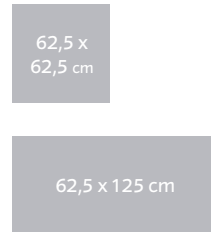

Größen

Trennwand-Standpaneel

inkl. Standfuß, beidseitig bespannt, Dicke: 4,5 cm

Einlegepaneel in Rasterdecken

(für die meisten handelsüblichen Decken lieferbar)

Wandpaneel

Dicke: jeweils 60 und 80 mm

Deckenpaneel zum Abhängen

jeweils in 60 und 80 mm Höhe

Deckenpaneel zum Abhängen

übereinander abhänger, beidseitig bespannt
Dicke: 4,5 cm