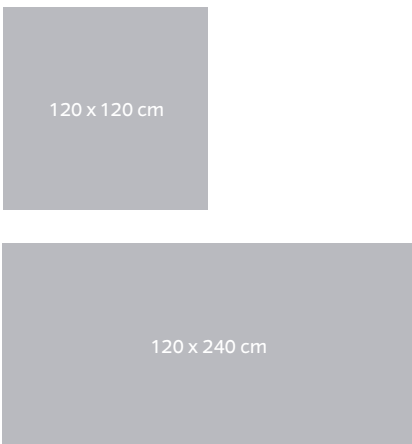

Größen

Trennwand-Standpaneel

inkl. Standfuß, beidseitig bespannt, Dicke: 4,5 cm

Einlegepaneel in Rasterdecken

(für die meisten handelsüblichen Decken lieferbar)

Wandpaneel

Dicke: jeweils 60 und 80 mm

Deckenpaneel zum Abhängen

jeweils in 60 und 80 mm Höhe

Deckenpaneel zum Abhängen

übereinander abhänger, beidseitig bespannt
Dicke: 4,5 cm