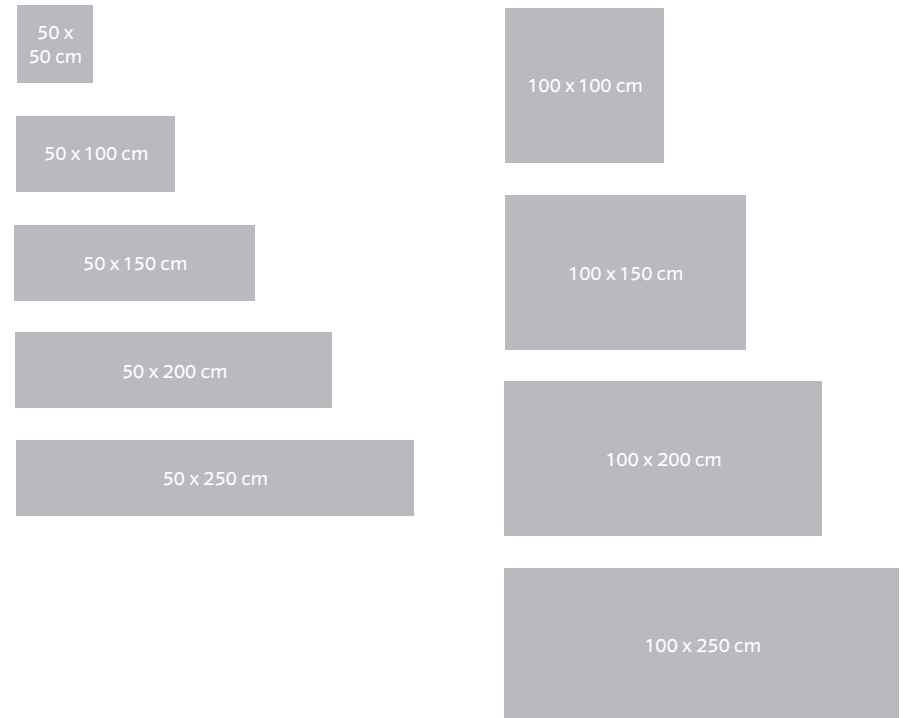

Größen

Trennwand-Standpaneel

inkl. Standfuß, beidseitig bespannt, Dicke: 4,5 cm

Einlegepaneel in Rasterdecken

(für die meisten handelsüblichen Decken lieferbar)

Wandpaneel

Dicke: jeweils 60 und 80 mm

Deckenpaneel zum Abhängen

jeweils in 60 und 80 mm Höhe

Deckenpaneel zum Abhängen

übereinander abhänger, beidseitig bespannt
Dicke: 4,5 cm